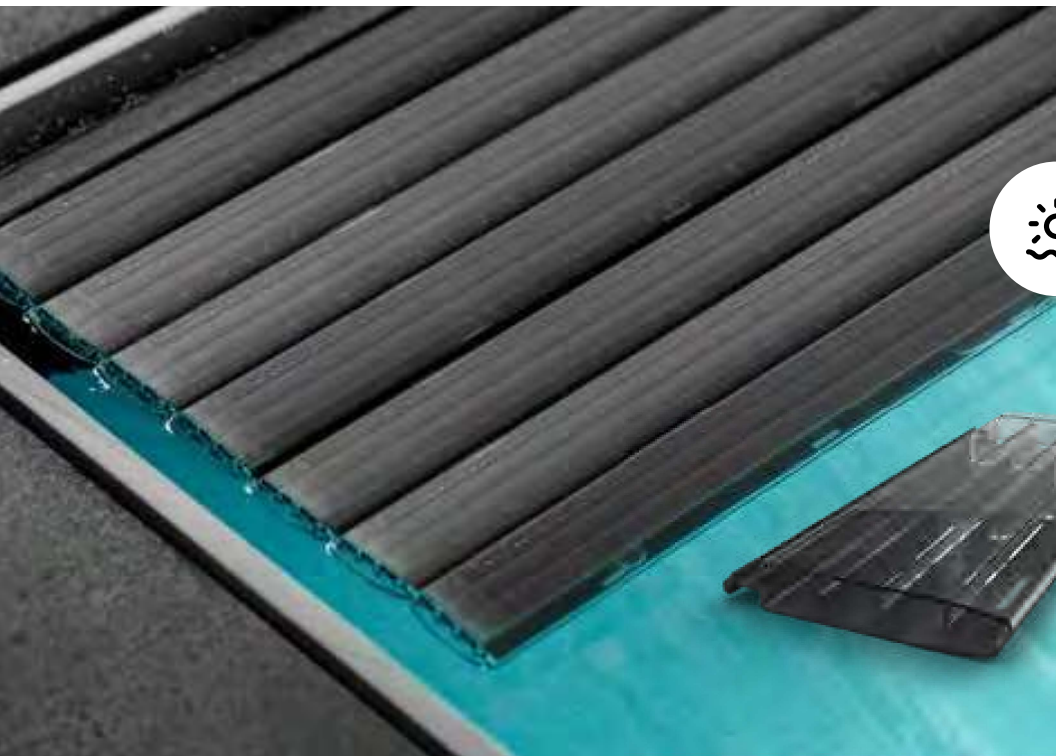

Design

Close to be perfect! Een gesloten Aquadeck® is helemaal in harmonie met je zwembad en vormt een prachtig plaatje in je tuin. Aquadeck® creëert een strak en luxueus design. Voor elk project, voor elke tuin, bestaat er een bijpassende Aquadeck® afdekking. De lamellen gaan mooi op in het landschap van je zwembad en tuin, want ze zijn verkrijgbaar in verschillende kleuren. Naast de verschillende kleuren kun je ook kiezen uit 2 soorten materialen: het standaard materiaal PVC en Polycarbonaat (PC) voor nog hogere kwaliteit en een langere levensduur en fraaiere uitstraling.

Anti-Alg

De tóp van onze lamellen, onze zelf ontwikkelde anti-alg lamel, verstoort de algengroei niet, maar voorkómt deze juist. Door de toepassing van een innovatieve sleuventechniek, ontstaat verversing en doorstroming in de lamel met het zwembadwater. Door de aanwezige desinfectie van het zwembad water, breken en voeren we de algen af. Bij het openen en sluiten van de afdekking stroomt water via de sleuven in een roterende beweging door de koppelkamer van de lamel, elke keer weer. Het water tilt het vuil en de algen op en voert het af. Een slimme oplossing die ervoor zorgt dat onze anti-alg lamel zelfreinigend is.

Solar Lamellen

Aquadeck® heeft een hoogwaardig assortiment solar lamellen. Solar lamellen zijn erg populair. De lamellen hebben een transparante bovenkant en een hittebestendige zwarte onderlaag om optimaal gebruik te maken van zonne-energie. Het resultaat? Gratis verwarming van het zwembadwater en de solar lamellen verlengen bovendien het zwemseizoen.

100% waterdichtheid

Een Aquadeck® vormt een elegant geheel met je zwembad. Onze productie werkt met een innovatief geautomatiseerd dubbel hechtingsproces (ultrasoon lassen én afdichten met silicone kit). Daarmee beperken we de relatieve luchtvochtigheid in de lamellenkamers tot een minimum. Een garantie op 100% waterdichtheid.