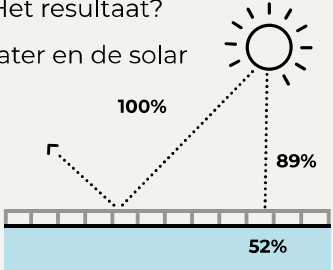

Solar Lamellen

Aquadeck® heeft een hoogwaardig assortiment solar lamellen. Solar lamellen zijn erg populair. De lamellen hebben een transparante bovenkant en een hittebestendige zwarte onderlaag om optimaal gebruik te maken van zonne-energie. Het resultaat? Gratis verwarming van het zwembadwater en de solar lamellen verlengen bovendien het zwemseizoen.